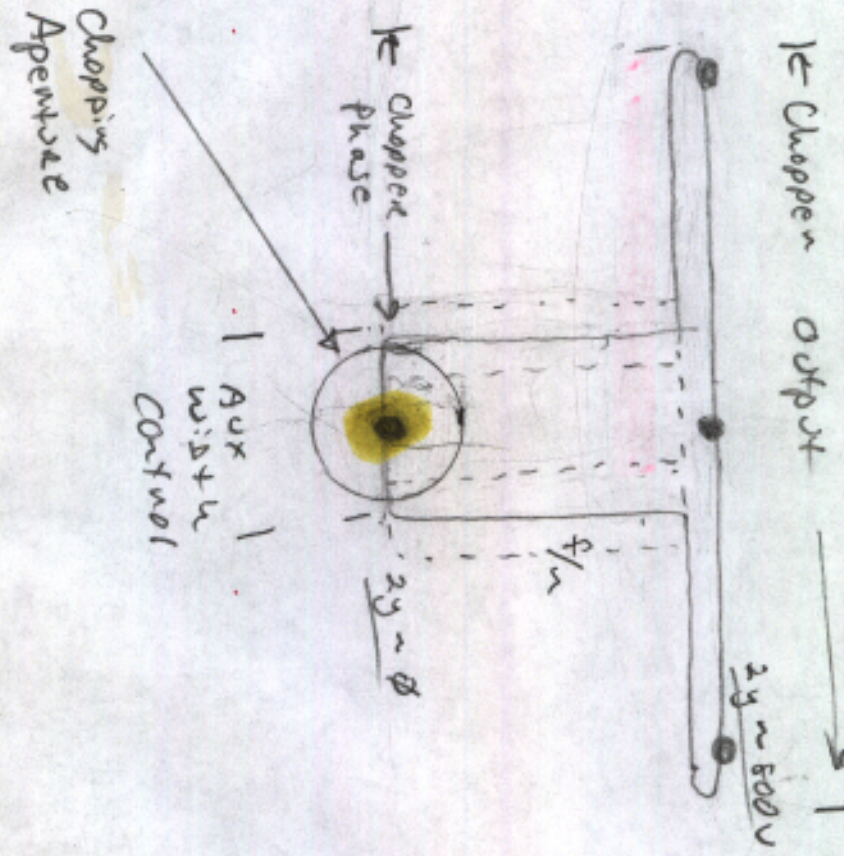

eBay official time

DC